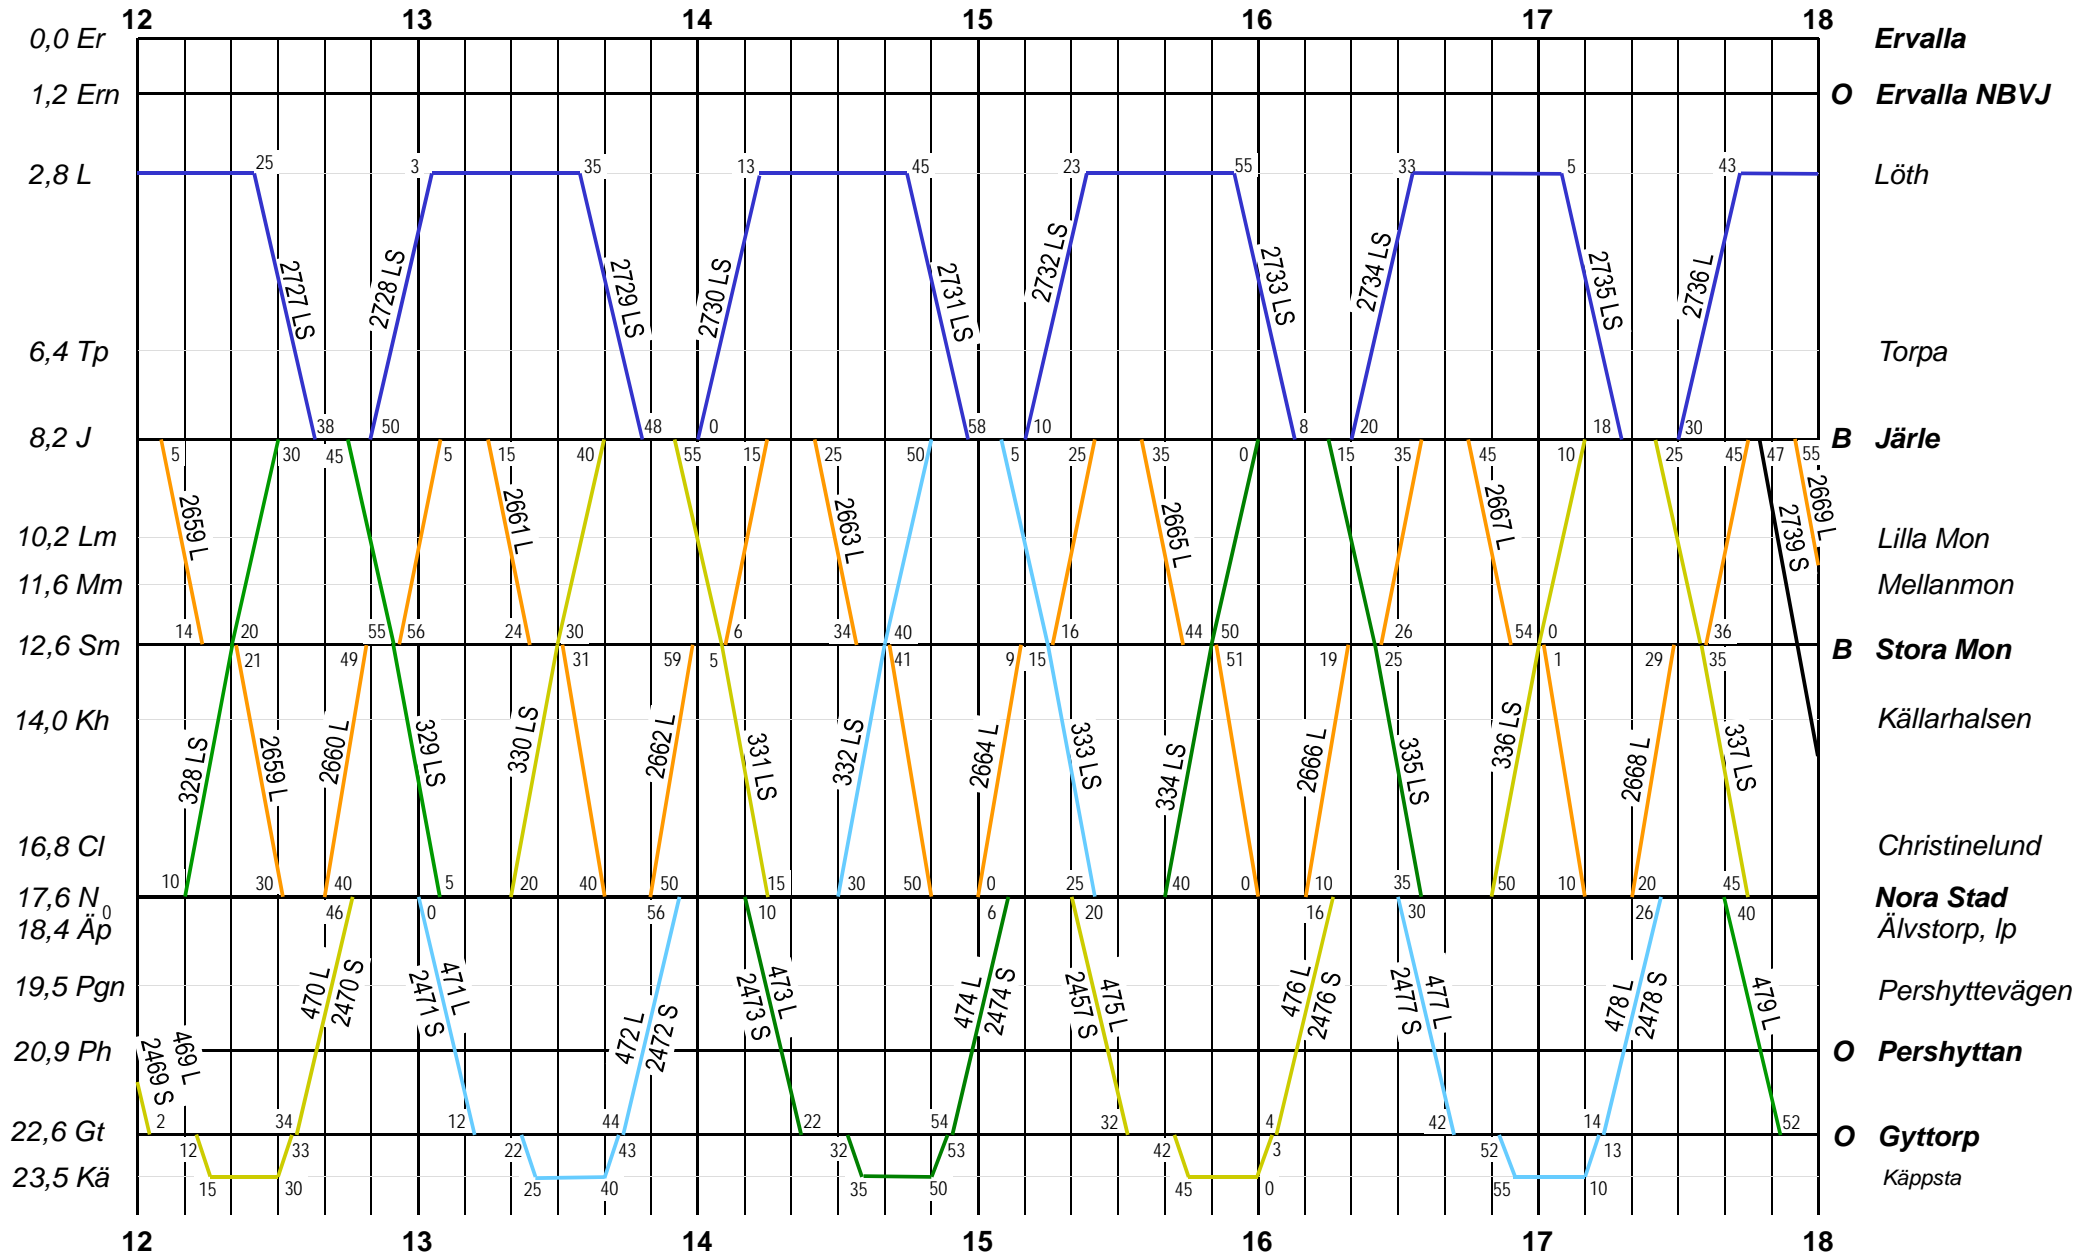

# Nora Bergslags Veteran-Jernväg

Ervalla – Nora Stad – Gyttorp

O = Stationen obebakad för samtliga tåg  
E = Går endast p s o

B-anmärkingar

J tkl 0830-1900 L, 0820-1755 S

Sm tkl 0835-1850 L

**NBVJF 2.1**

T19:3 (tdt 35:3)

## Ervalla – Nora Stad – Gyttorp

O = Stationen obevakad för samtliga tåg  
E = Går endast p s o

B-anmärkning

J tkl 0830-1900 L, 0820-1755 S  
Sm tkl 0835-1850 L

**NBVJF 2.1**

T19:3 (tdt 35:3)  
Gäller 190831 – 190901  
klockan 12 – 18

# Nora Bergslags Veteran-Jernväg

**Ervalla – Nora Stad – Gyttorp**

*O* = Stationen obevakad för samtliga tåg  
*E* = Går endast p s o

B-anmärkning

*J* tkl 0830-1900 L, 0820-1755 S

*Sm* tkl 0835-1850 L

**NBVJF 2.1**

T19:3 (tdt 35:3)

Gäller 190831 – 190901

klockan 18 – 24