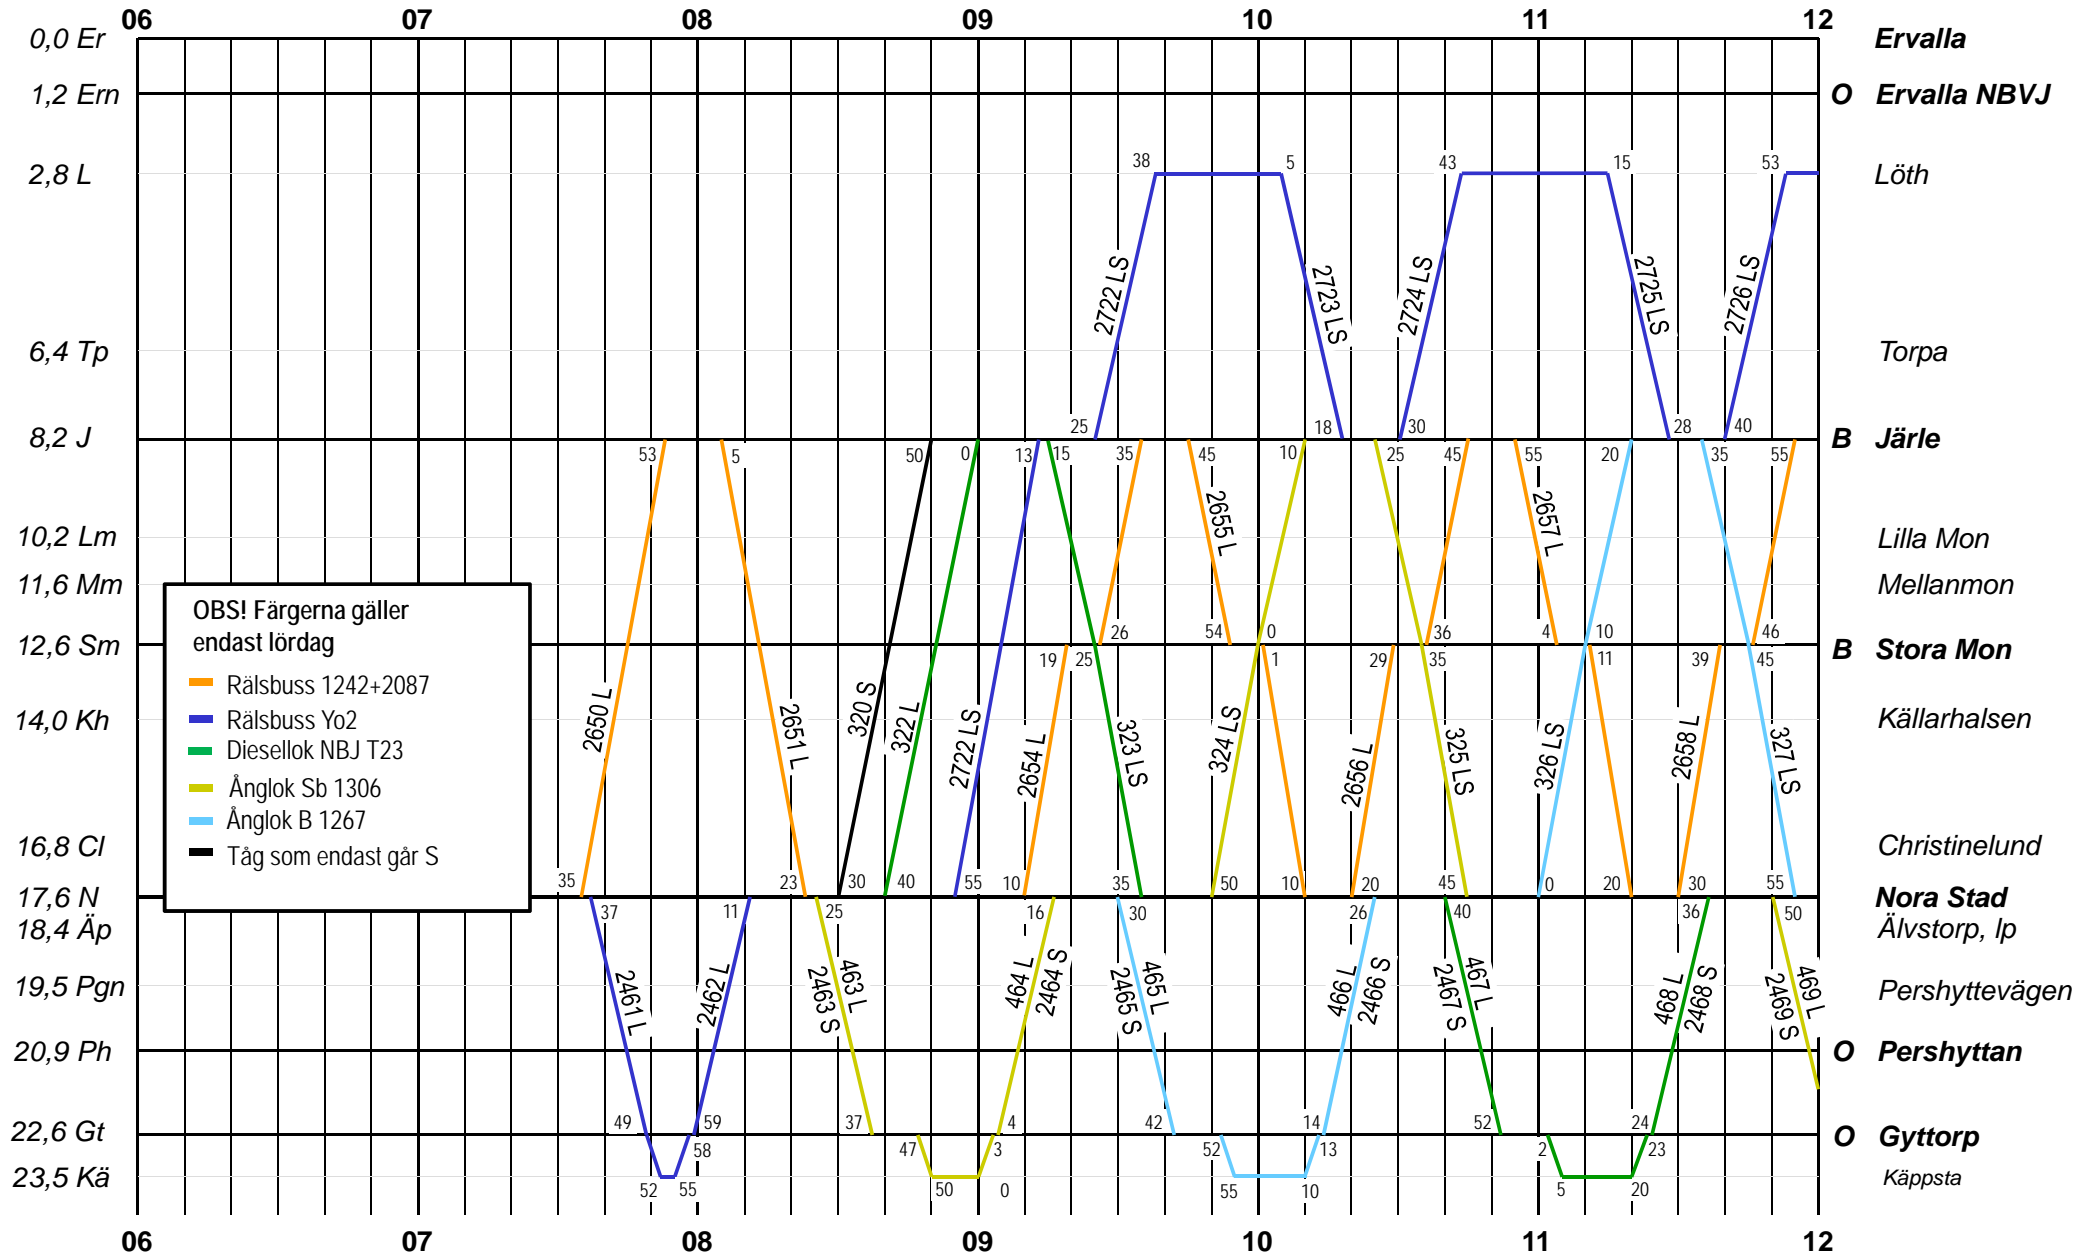

# Nora Bergslags Veteran-Jernväg

Ervalla – Nora Stad – Gyttorp

O = Stationen obebakad för samtliga tåg  
E = Går endast p s o

B-anmärkingar

J tkl 0830-1900 L, 0820-1755 S

Sm tkl 0835-1850 L

**NBVJF 2.1**

T19:3 (tdt 35:3)

Gäller 190831 – 190901

klockan 06 – 12

## Ervalla – Nora Stad – Gyttorp

O = Stationen obevakad för samtliga tåg  
E = Går endast p s o

B-anmärkning

J tkl 0830-1900 L, 0820-1755 S  
Sm tkl 0835-1850 L

**NBVJF 2.1**

T19:3 (tdt 35:3)  
Gäller 190831 – 190901  
klockan 12 – 18

T19:3 (tdt 35:3)

Gäller 190831 – 190901

klockan 18 – 24