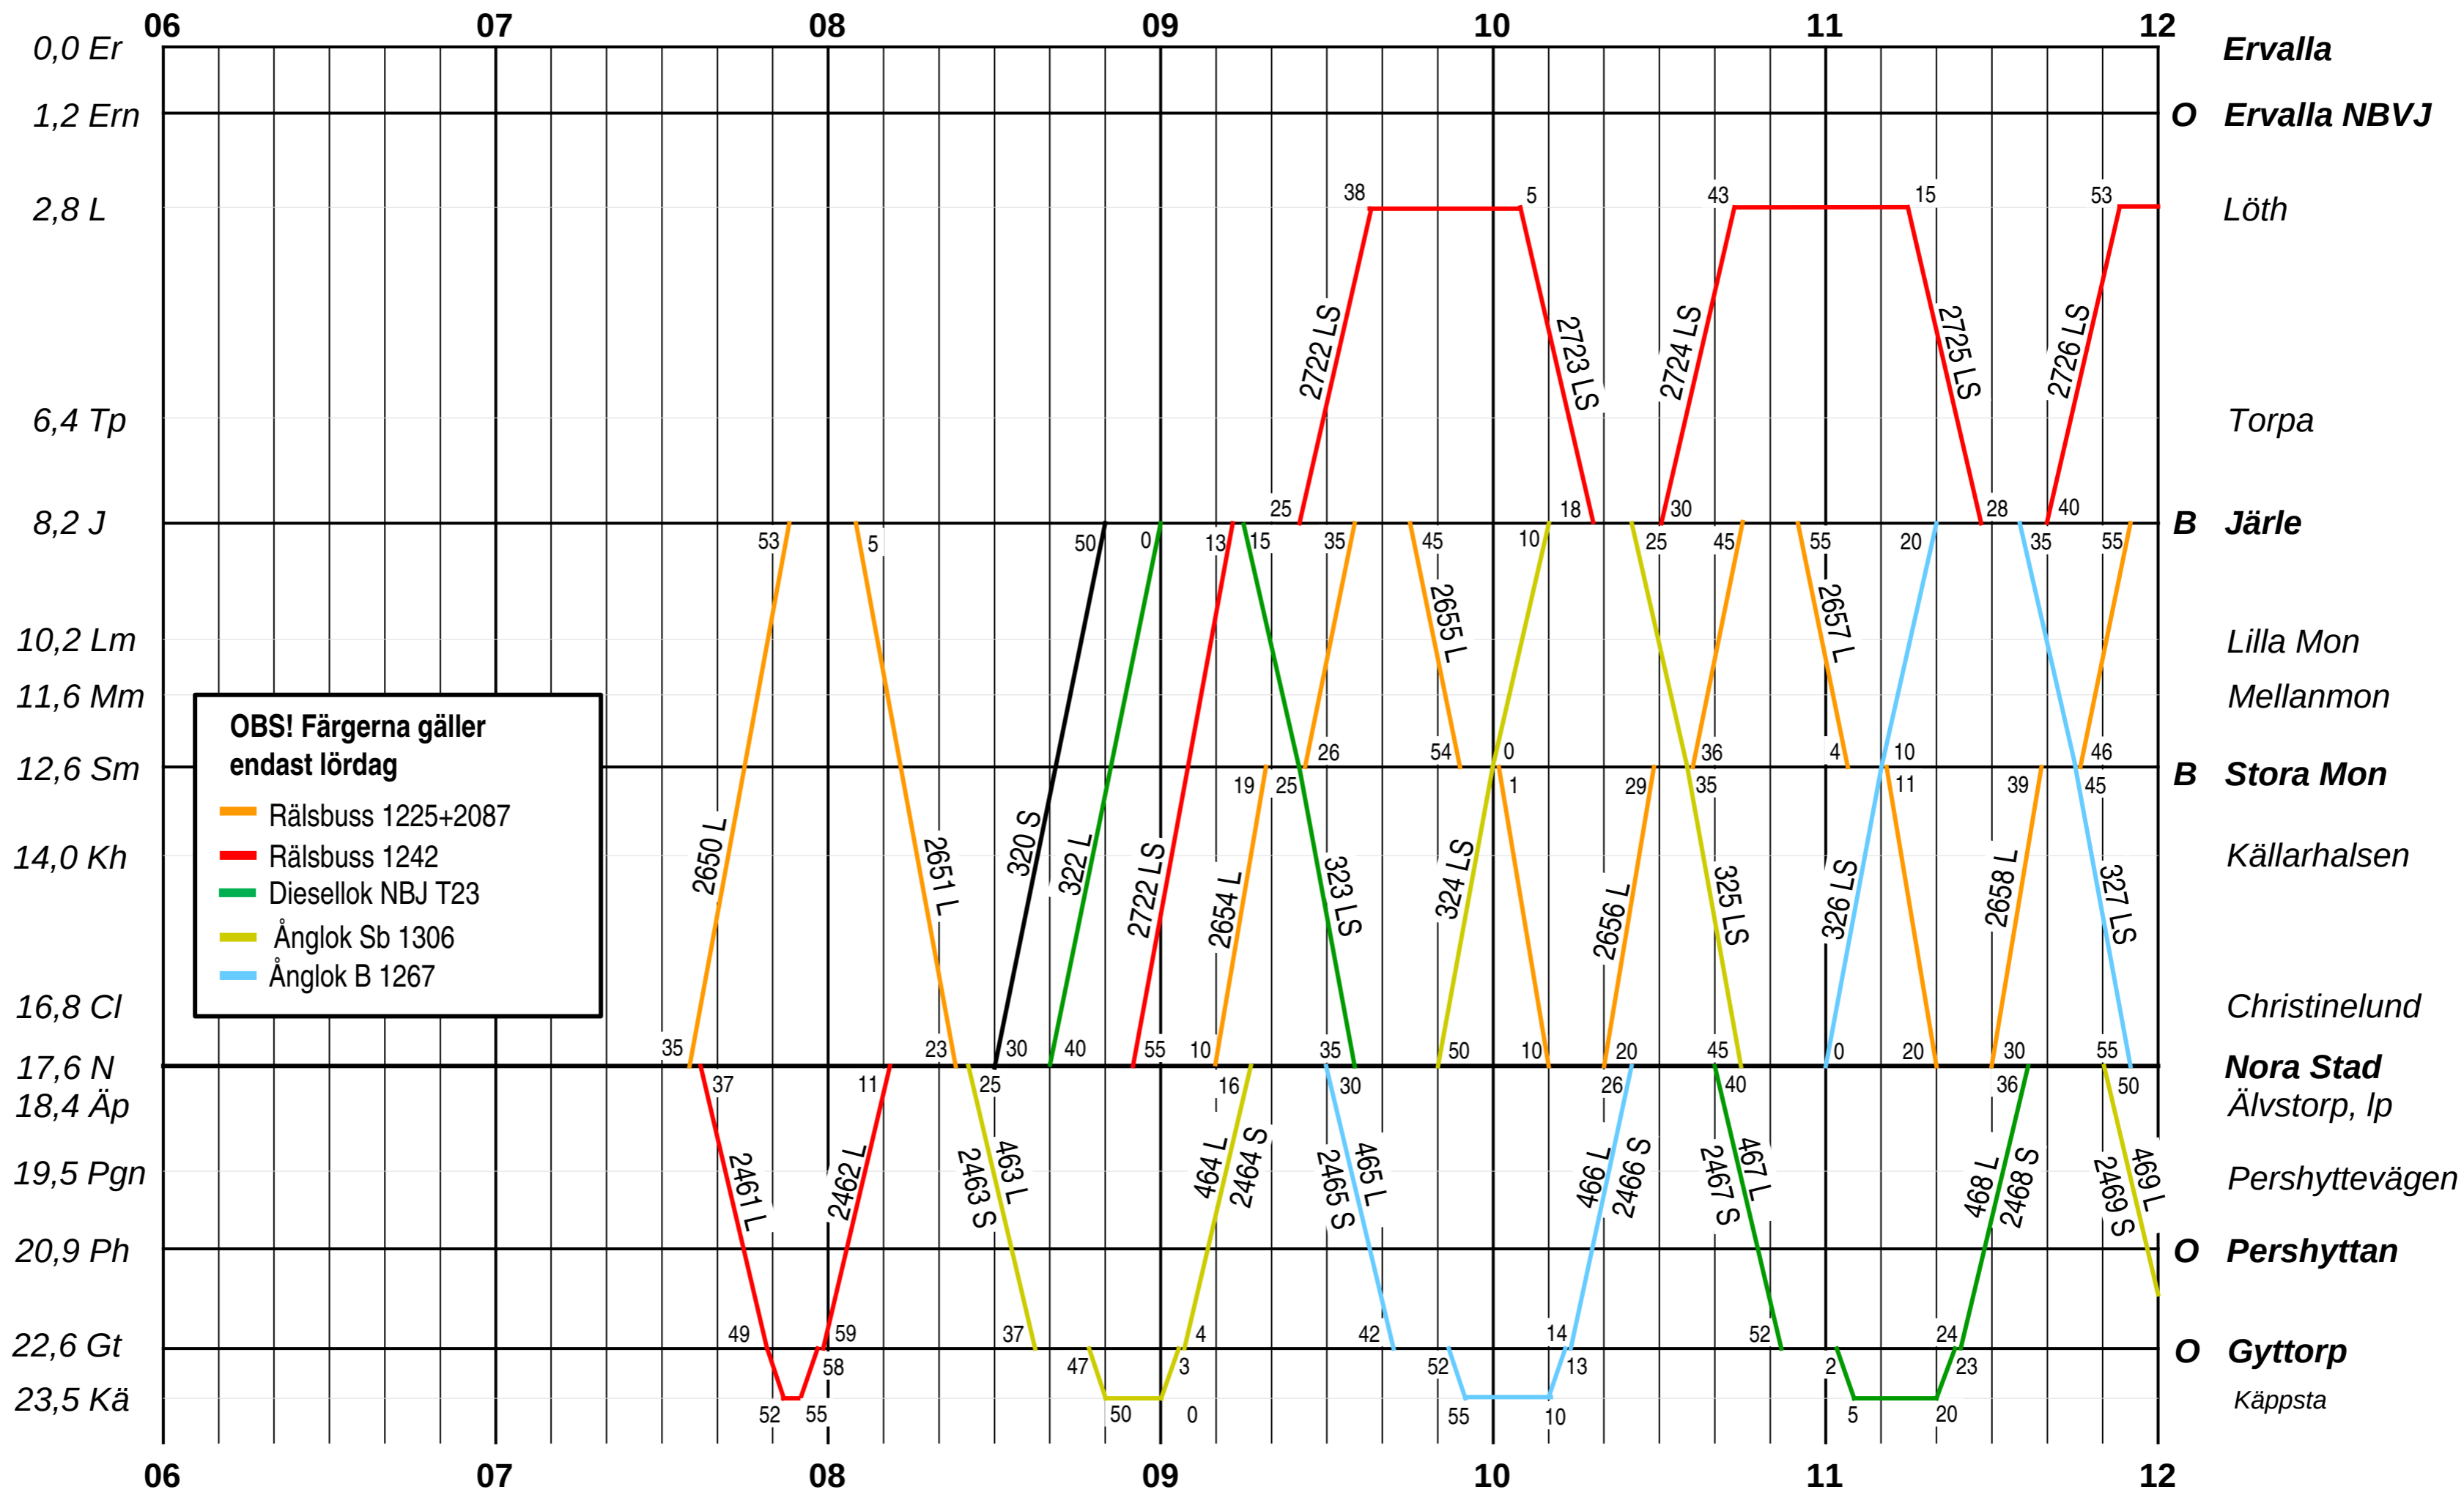

Nora Bergslags Veteran-Jernväg

Ervalla – Nora Stad – Gyttorp

O = Stationen obevakad för samtliga tåg
E = Går endast p s o

B-anmärkning
J tkl 0830-1900 L, 0820-1755 S
Sm tkl 0835-1850 L

NBVJF 2.1
T18:2 (tdt 34:2)
Gäller 180820 – 180826
klockan 06 – 12

Nora Bergslags Veteran-Jernväg

Ervalla – Nora Stad – Gyttorp

O = Stationen obevakad för samtliga tåg
E = Går endast p s o

B-anmärkningar
J tkl 0830-1900 L, 0820-1755 S
Sm tkl 0835-1850 L

NBVJF 2.1
T18:2 (tdt 34:2)
Gäller 180820 – 180826
klockan 12 – 18

Nora Bergslags Veteran-Jernväg

Ervalla – Nora Stad – Gyttorp

O = Stationen obevakad för samtliga tåg
E = Går endast p s o

B-anmärkning
J tkl 0830-1900 L, 0820-1755 S
Sm tkl 0835-1850 L

NBVJF 2.1
T18:2 (tdt 34:2)
Gäller 180820 – 180826
klockan 18 – 24