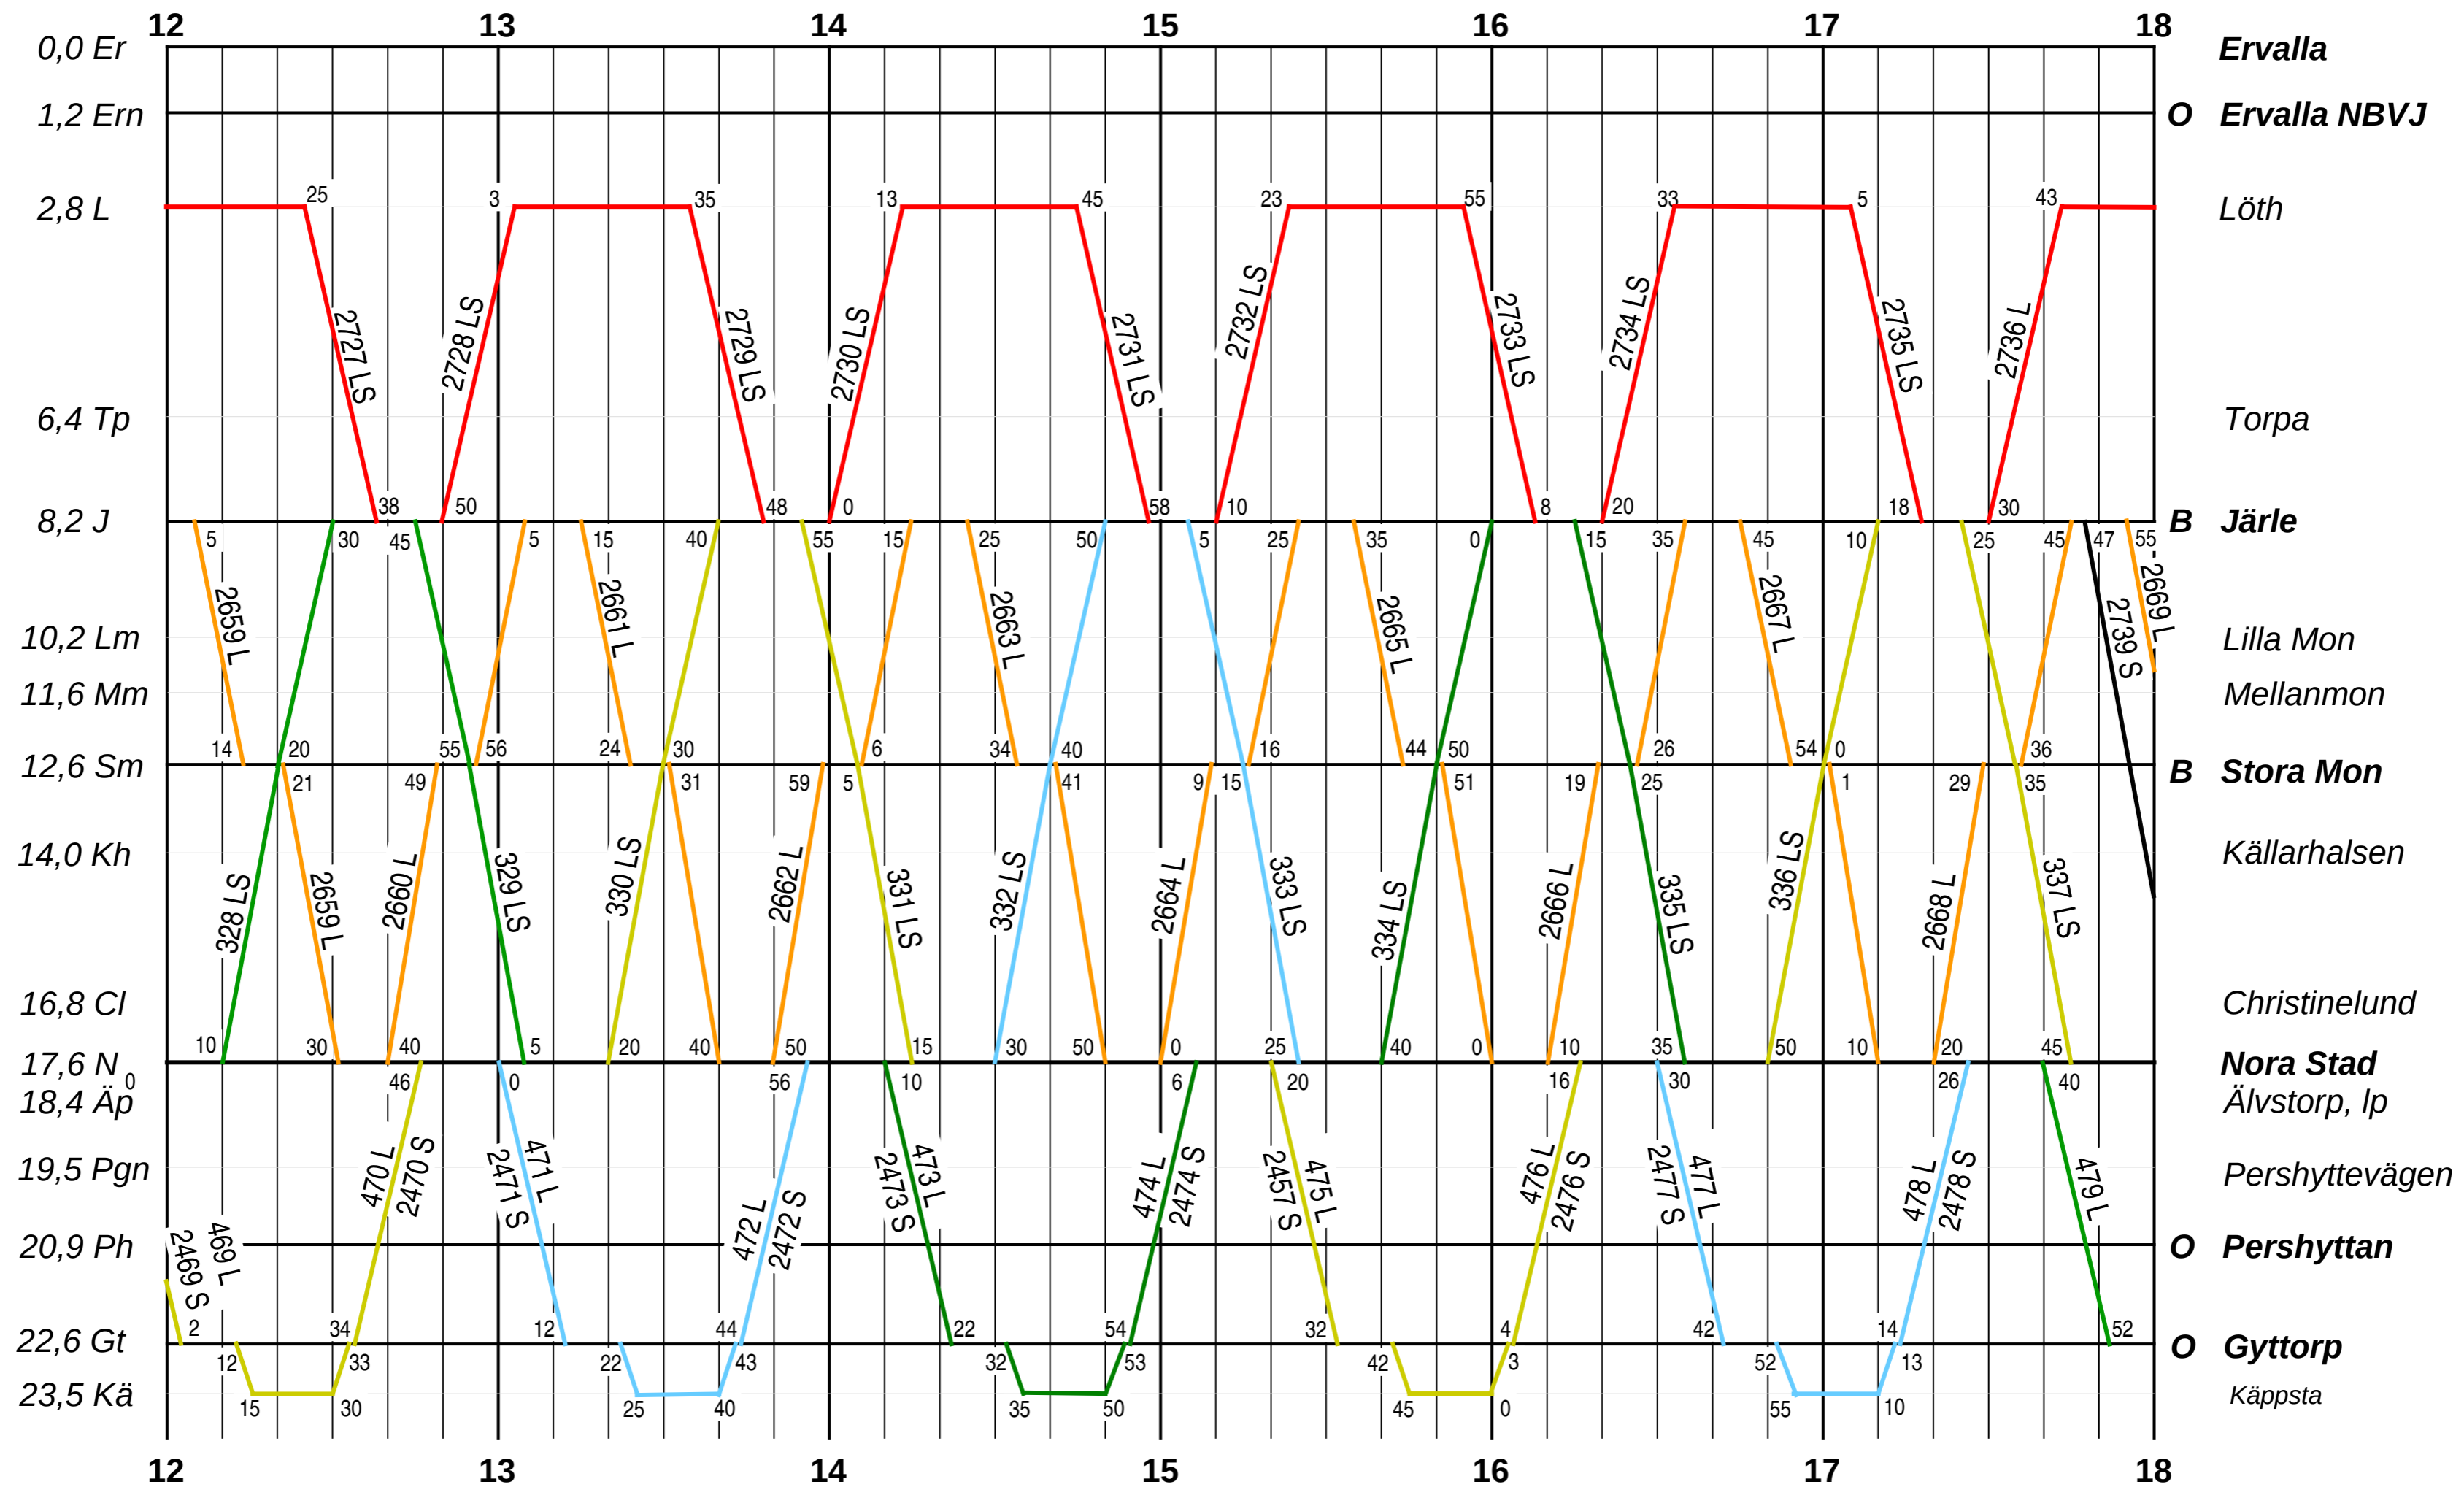

Nora Bergslags Veteran-Jernväg

Ervalla – Nora Stad – Gyttorp

O = Stationen obevakad för samtliga tåg
E = Går endast p s o

B-anmärkning
J tkl 0830-1900 L, 0820-1755 S
Sm tkl 0835-1850 L

NBVJF 2.1
T18:2 (tdt 34:2)
Gäller 180820 – 180826
klockan 06 – 12

Nora Bergslags Veteran-Jernväg

Ervalla – Nora Stad – Gyttorp

O = Stationen obevakad för samtliga tåg
E = Går endast p s o

B-anmärkningar
J tkl 0830-1900 L, 0820-1755 S
Sm tkl 0835-1850 L

NBVJF 2.1
T18:2 (tdt 34:2)
Gäller 180820 – 180826
klockan 12 – 18

Nora Bergslags Veteran-Jernväg

Ervalla – Nora Stad – Gyttorp

O = Stationen obevakad för samtliga tåg
E = Går endast p s o

B-anmärkning
J tkl 0830-1900 L, 0820-1755 S
Sm tkl 0835-1850 L

NBVJF 2.1
T18:2 (tdt 34:2)
Gäller 180820 – 180826
klockan 18 – 24